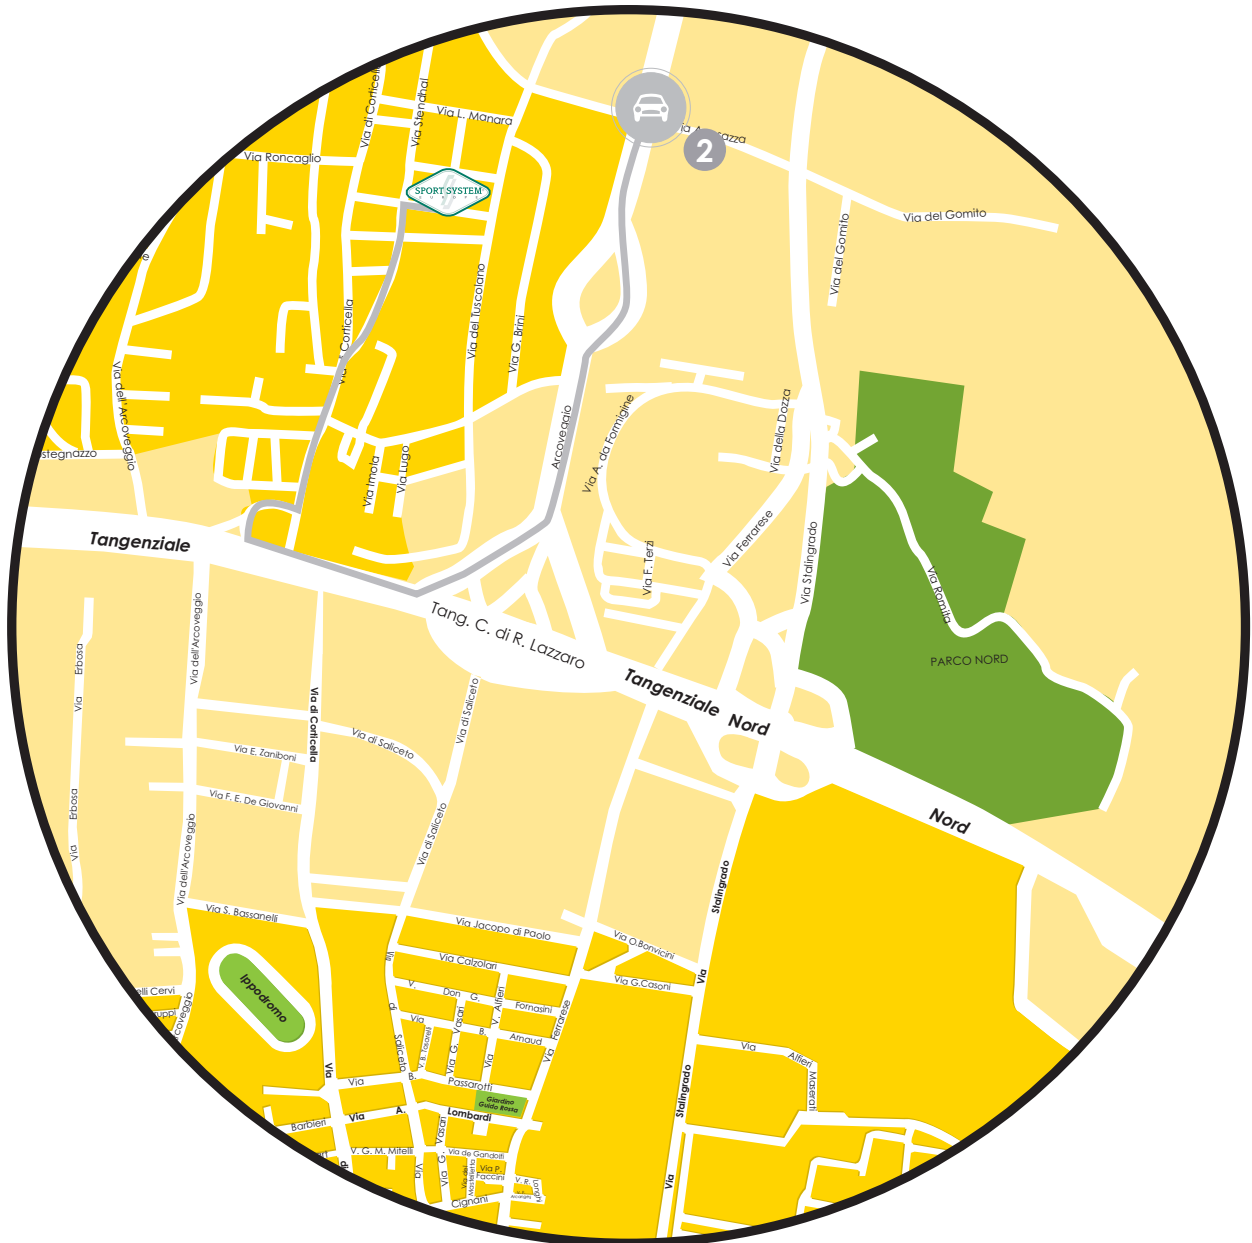

Sport Marketing Consulting

ITINERARIO 2 - da Padova o Venezia

A13 direzione Bologna, uscita BOLOGNA ARCOVEGGIO
TANGENZIALE direzione CASTELMAGGIORE, uscita n°6
Al semaforo girare a sinistra (direzione CASTELMAGGIORE)
(30 mt) 2 semafori in serie, all'incrocio continuare dritto
(50 mt) tenere la destra, superare 1 semaforo
(200 mt) girare a destra in v. S. Campagnoli
(50 mt) sulla destra SSE