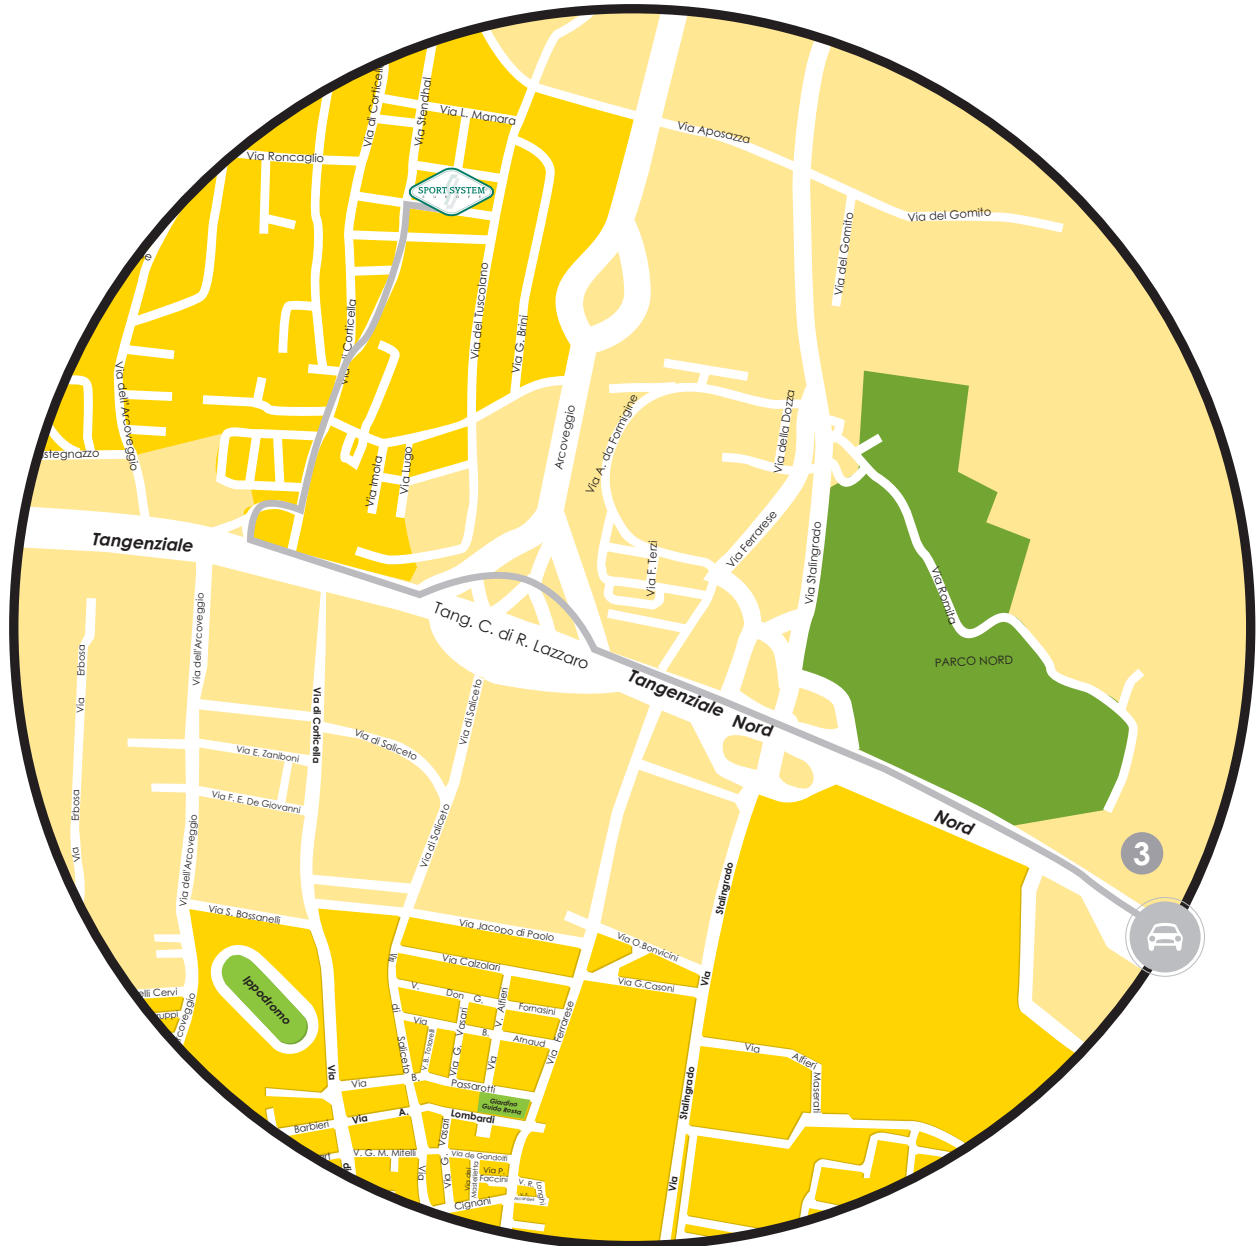

Sport Marketing Consulting

ITINERARIO 3 - da Ravenna o Rimini

A14 direzione Bologna, uscita BOLOGNA ARCOVEGGIO
TANGENZIALE direzione CASTELMAGGIORE, uscita n°6
Al semaforo girare a sinistra (direzione CASTELMAGGIORE)
(30 mt) 2 semafori in serie, all'incrocio continuare dritto
(50 mt) tenere la destra, superare 1 semaforo
(200 mt) girare a destra in v. S. Campagnoli
(50 mt) sulla destra SSE