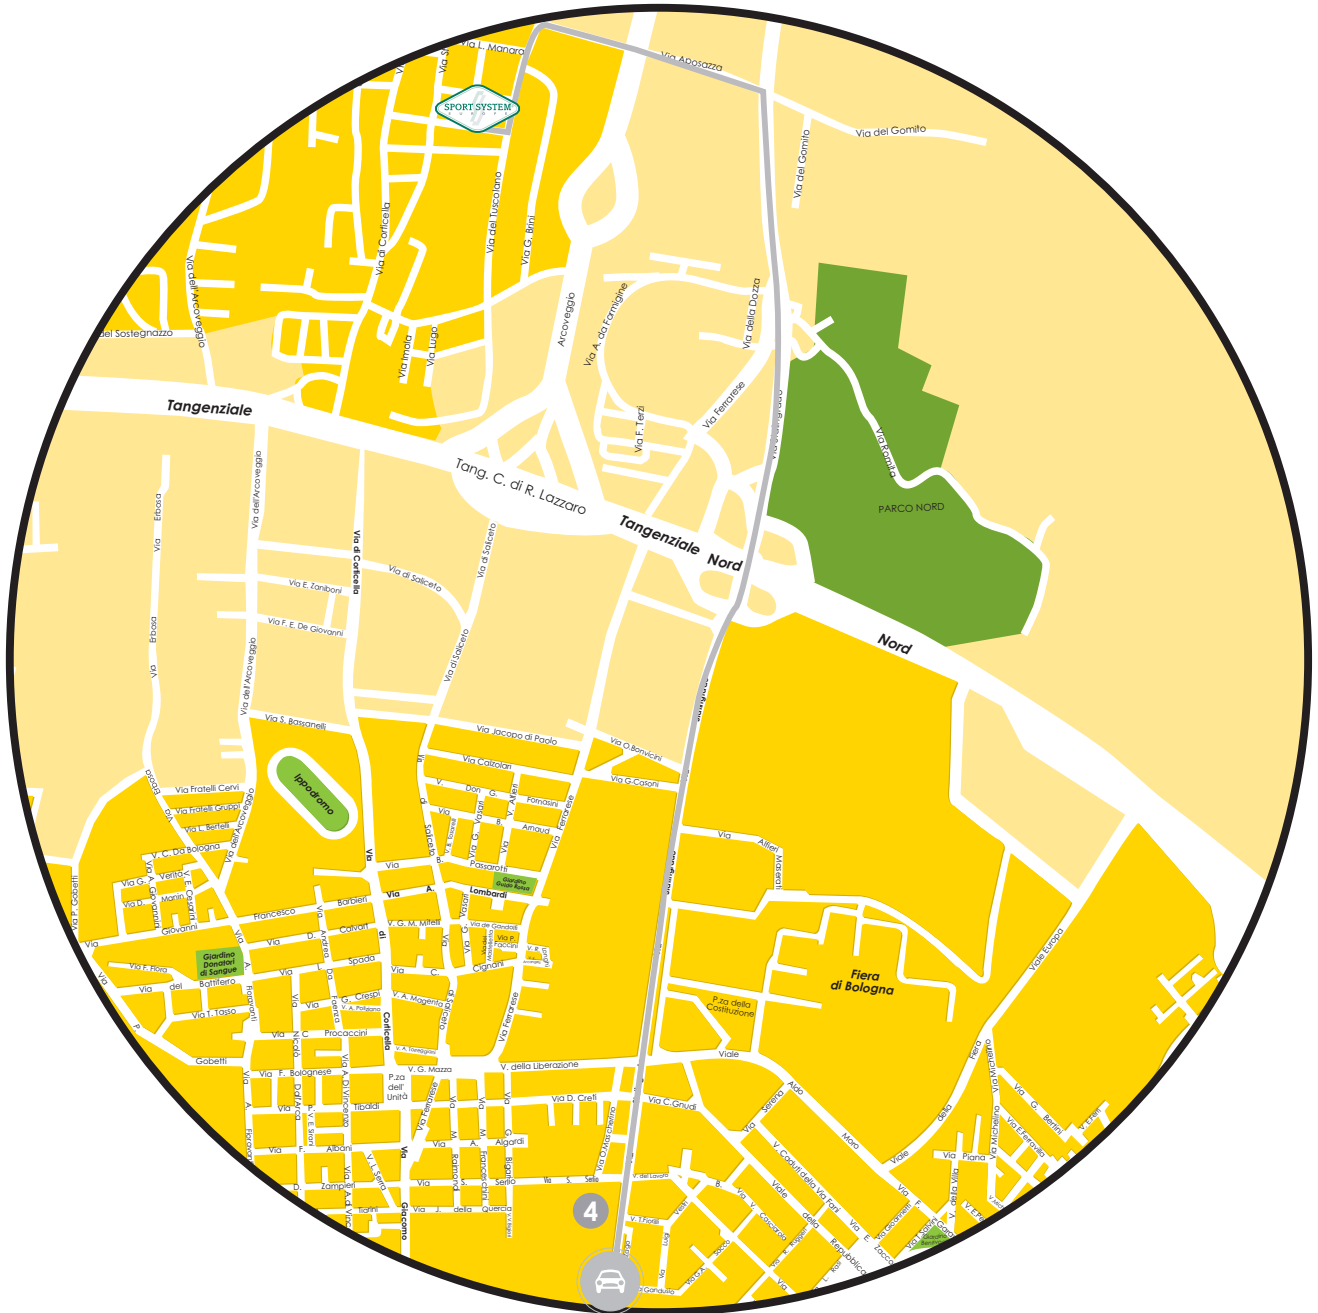

Sport Marketing Consulting

ITINERARIO 4 - dal Centro

Raggiungere piazza di Porta Mascarella
Svoltare in v. Stalingrado
Superare la Fiera
Superare lo svincolo per l'Autostrada
Superare l'Arena Parco Nord
Al semaforo con v. Aposazza (cas. dei Vigili del Fuoco) svoltare a sx
Al primo incrocio (v. del Tuscolano) svoltare a sinistra
(250 mt) svoltare a destra in v. S. Campagnoli
(50mt) sulla sinistra SSE