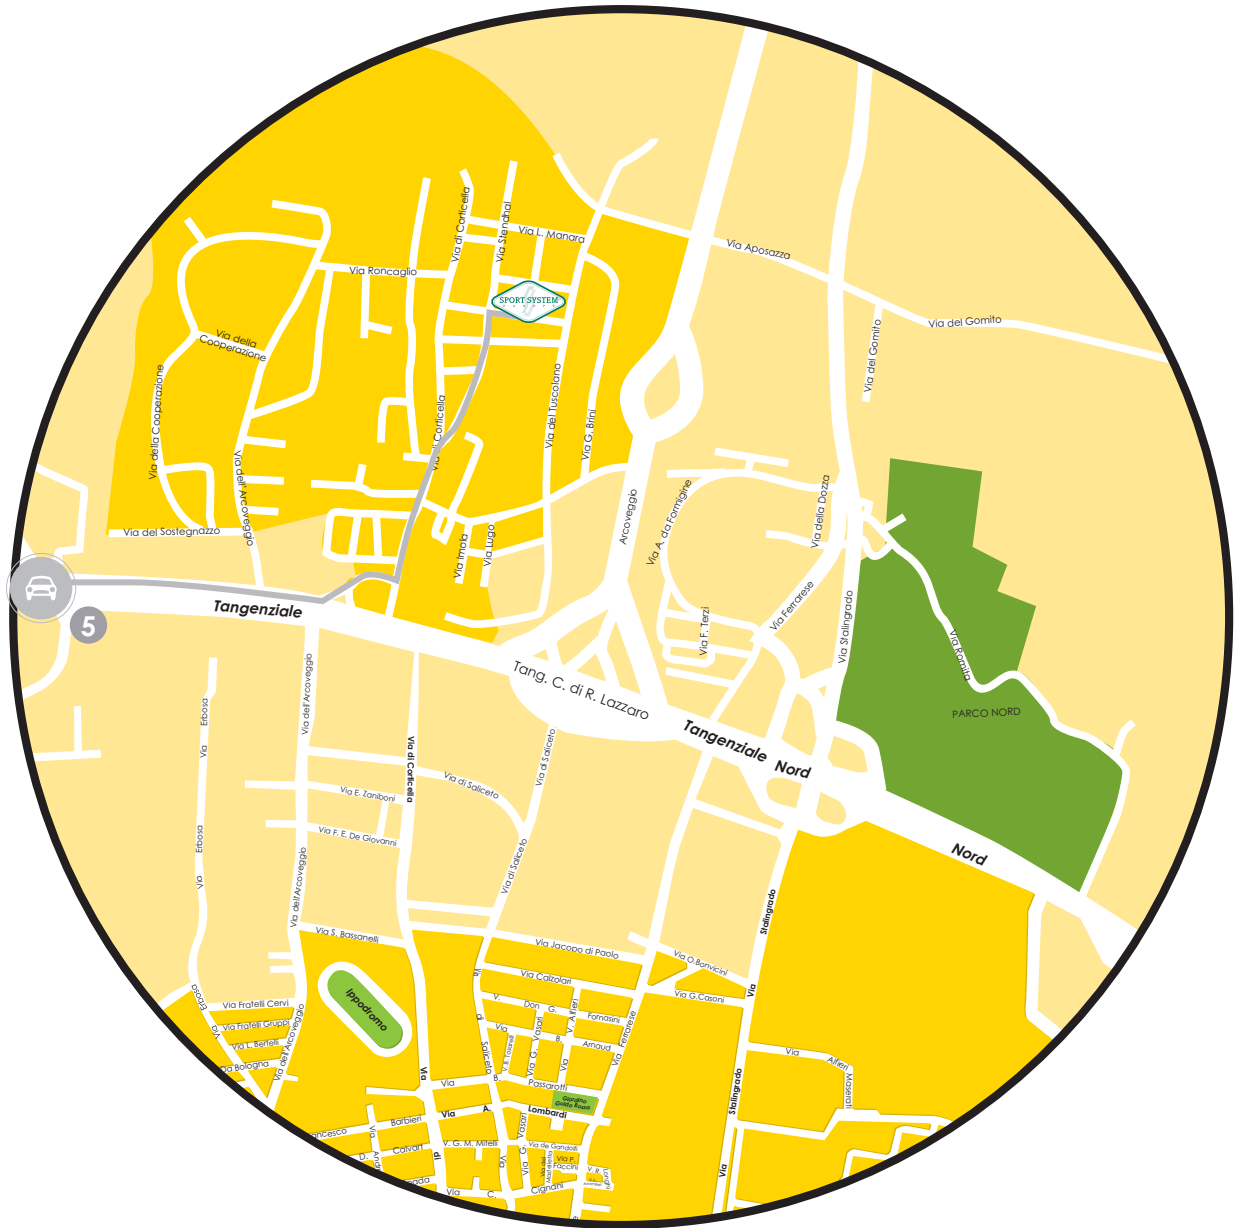

Sport Marketing Consulting

ITINERARIO 5 - dall'Aeroporto

tangenziale direzione San Lazzaro, uscita n° 6
Al semaforo girare a sinistra (direzione CASTELMAGGIORE)
(30 mt) 2 semafori in serie, all'incrocio continuare dritto
(50 mt) tenere la destra, superare 1 semaforo
(200 mt) girare a destra in v. S. Campagnoli
(50 mt) sulla destra SSE