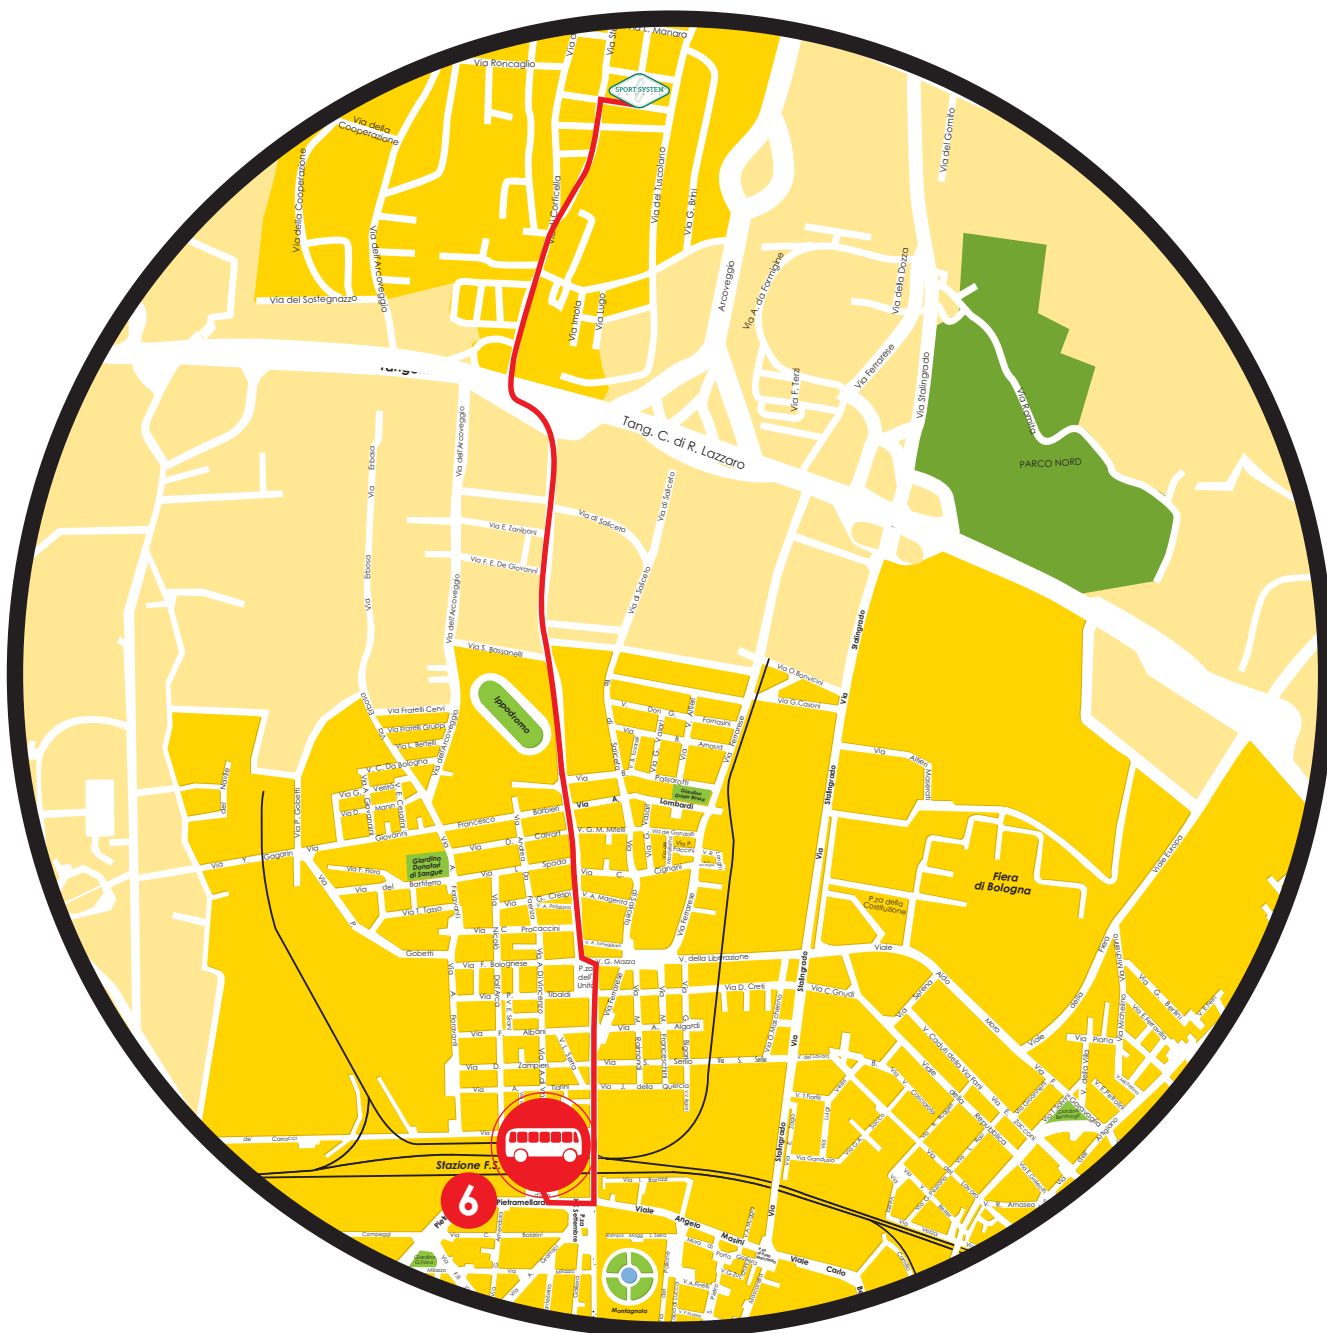

Sport Marketing Consulting

ITINERARIO 6 - dalla Stazione

Uscita p.zza Medaglie d'oro,
Raggiungere sulla sinistra v. dell'Indipendenza
Autobus Linea n°27 (A o B) direzione CORTICELLA, fermata PINARDI
50 mt avanti, girare a Dx in v. S. Campagnoli.
Avanti 100mt attraversare v. Stendhal
50mt avanti, SSE sulla Destra