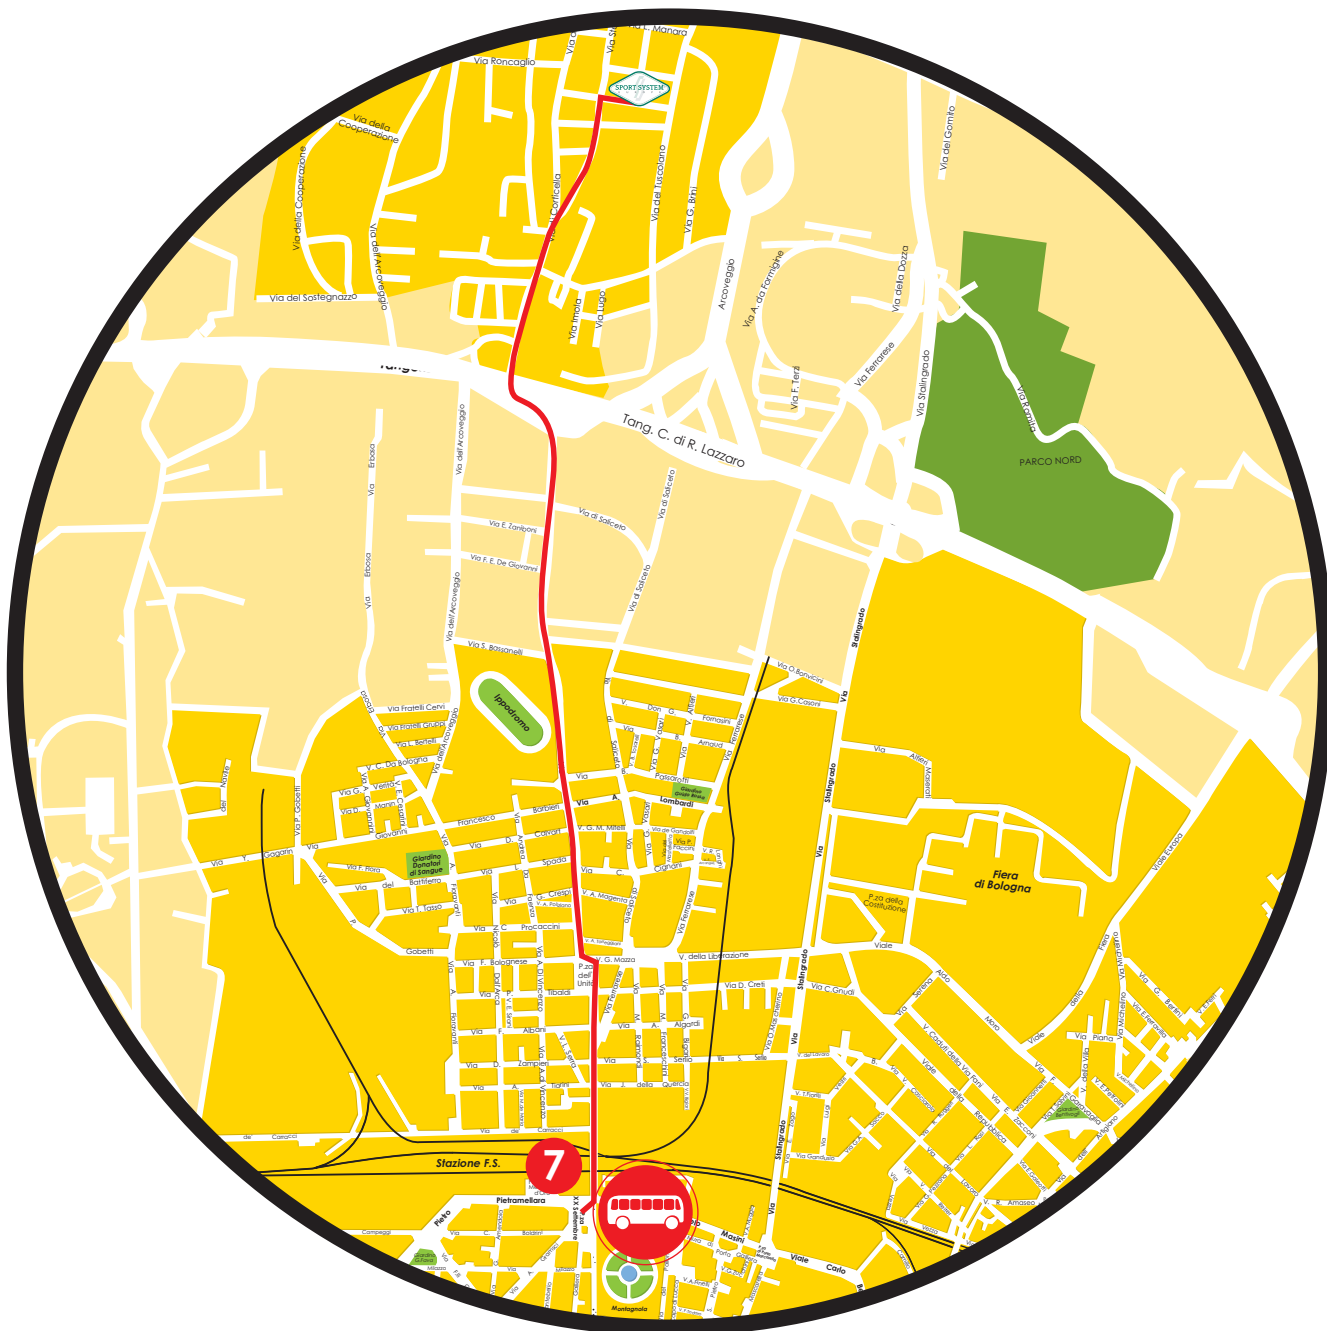

### ITINERARIO 7 - dal Centro

Autobus Linea n°27 (A o B) direzione CORTICELLA, fermata PINARDI  
50 mt avanti, girare a Dx in v. S. Campagnoli.  
Avanti 100mt attraversare v. Stendhal  
50mt avanti, SSE sulla Destra