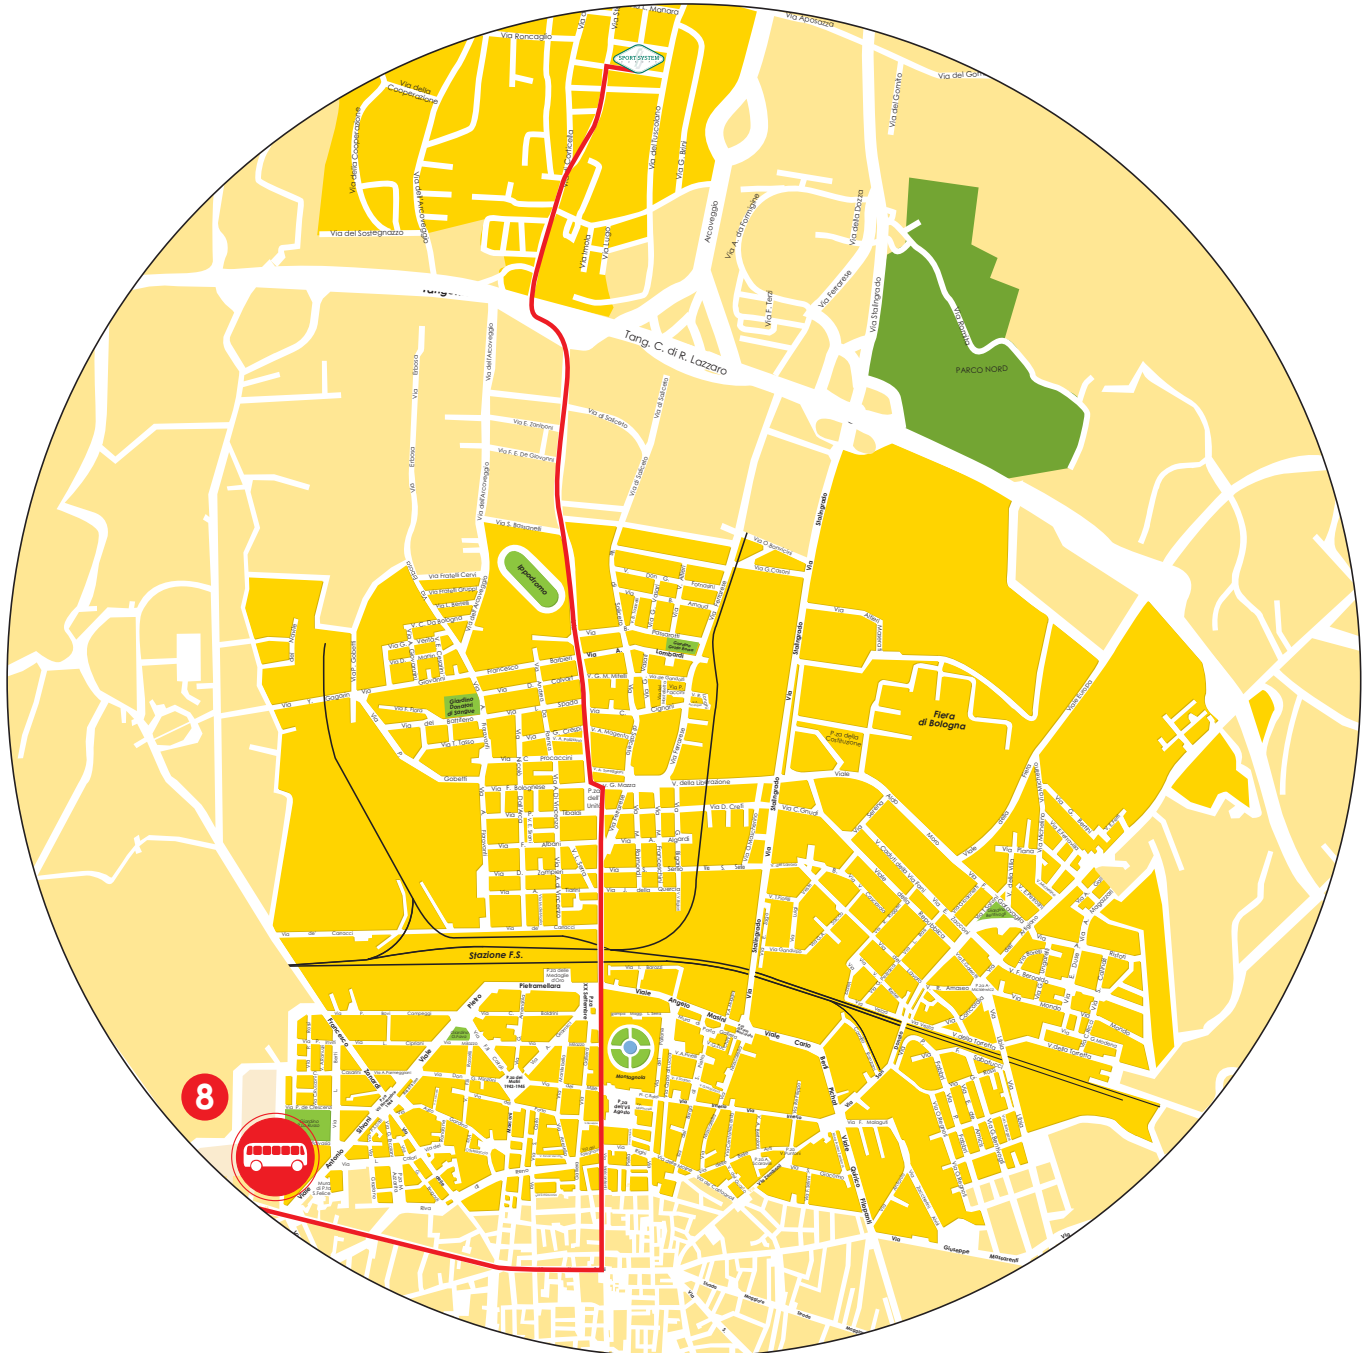

Sport Marketing Consulting

ITINERARIO 8 - dall'Aeroporto

Linea BLQ direzione CENTRO, fermata VIII AGOSTO
Linea 27 (A o B) direzione CORTICELLA fermata PINARDI
50 mt avanti, girare a Dx in v. S. Campagnoli.
Avanti 100mt attraversare v. Stendhal
50mt avanti, SSE sulla Destra